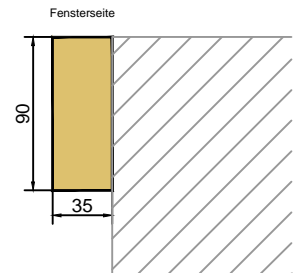

illbruck Vorwandmontage-System

Systemtyp 1
 Ausladung 35mm
 illbruck PR011
 Fenstermontage-Platte

Systemtyp 2
 illbruck PR007
 Fenstermontage-Zarge
 mit
 illbruck PR008
 Dämmkeil

Systemtyp 3
 illbruck PR010
 Vorwandmontge-Winkel
 mit
 illbruck PR012
 Dämmblock