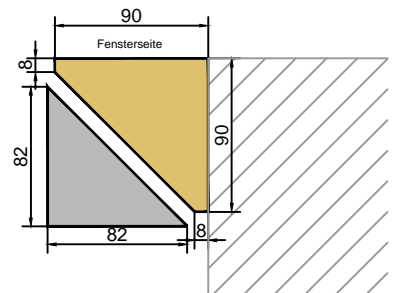

illbruck Vorwandmontage-System

Systemtyp 1
 Ausladung 35mm
 illbruck PR011
 Fenstermontage-Platte

Systemtyp 2
 illbruck PR007
 Fenstermontage-Zarge
 mit
 illbruck PR008
 Dämmkeil

Systemtyp 3
 illbruck PR010
 Vorwandmontge-Winkel
 mit
 illbruck PR012
 Dämmblock